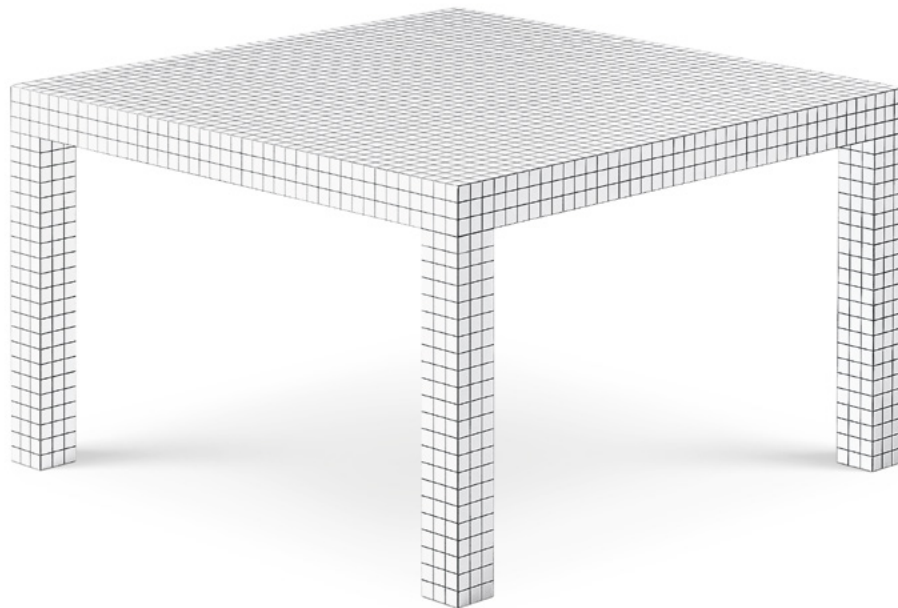

Quaderna Table ²⁶⁰⁰

Design

Superstudio

1969-1972

Tavolo/tavolo scrivania
Struttura in legno tamburato
placcato in laminato Print,
colore bianco, a stampa
digitale a quadretti neri con
interasse di 3 cm.

Table/writing desk
Honeycomb core structure
coated with white plastic
laminates, digitally printed
with black squares at 3 cm
spacing.

Table/table bureau
Structure en panneau
alvéolaire plaqué en Print,
couleur blanche, imprimé en
digital à carrés noirs avec
entraxe de 3 cm.

Tisch/Schreibtisch
Gestell aus Sperrholz
mit weißem Print belegt.
Digitaldruck mit kariertem
Muster, Linienabstand 3 cm.

Mesa/mesa escritorio
Estructura de madera
enchapada aplacada con
laminado Print, color blanco,
a impresión digital en
cuadritos negros de 3 cm.

Dimensioni/Sizes/Dimensions/
Abmessungen/Medidas

111x111 cm
126x126 cm
90x180 cm